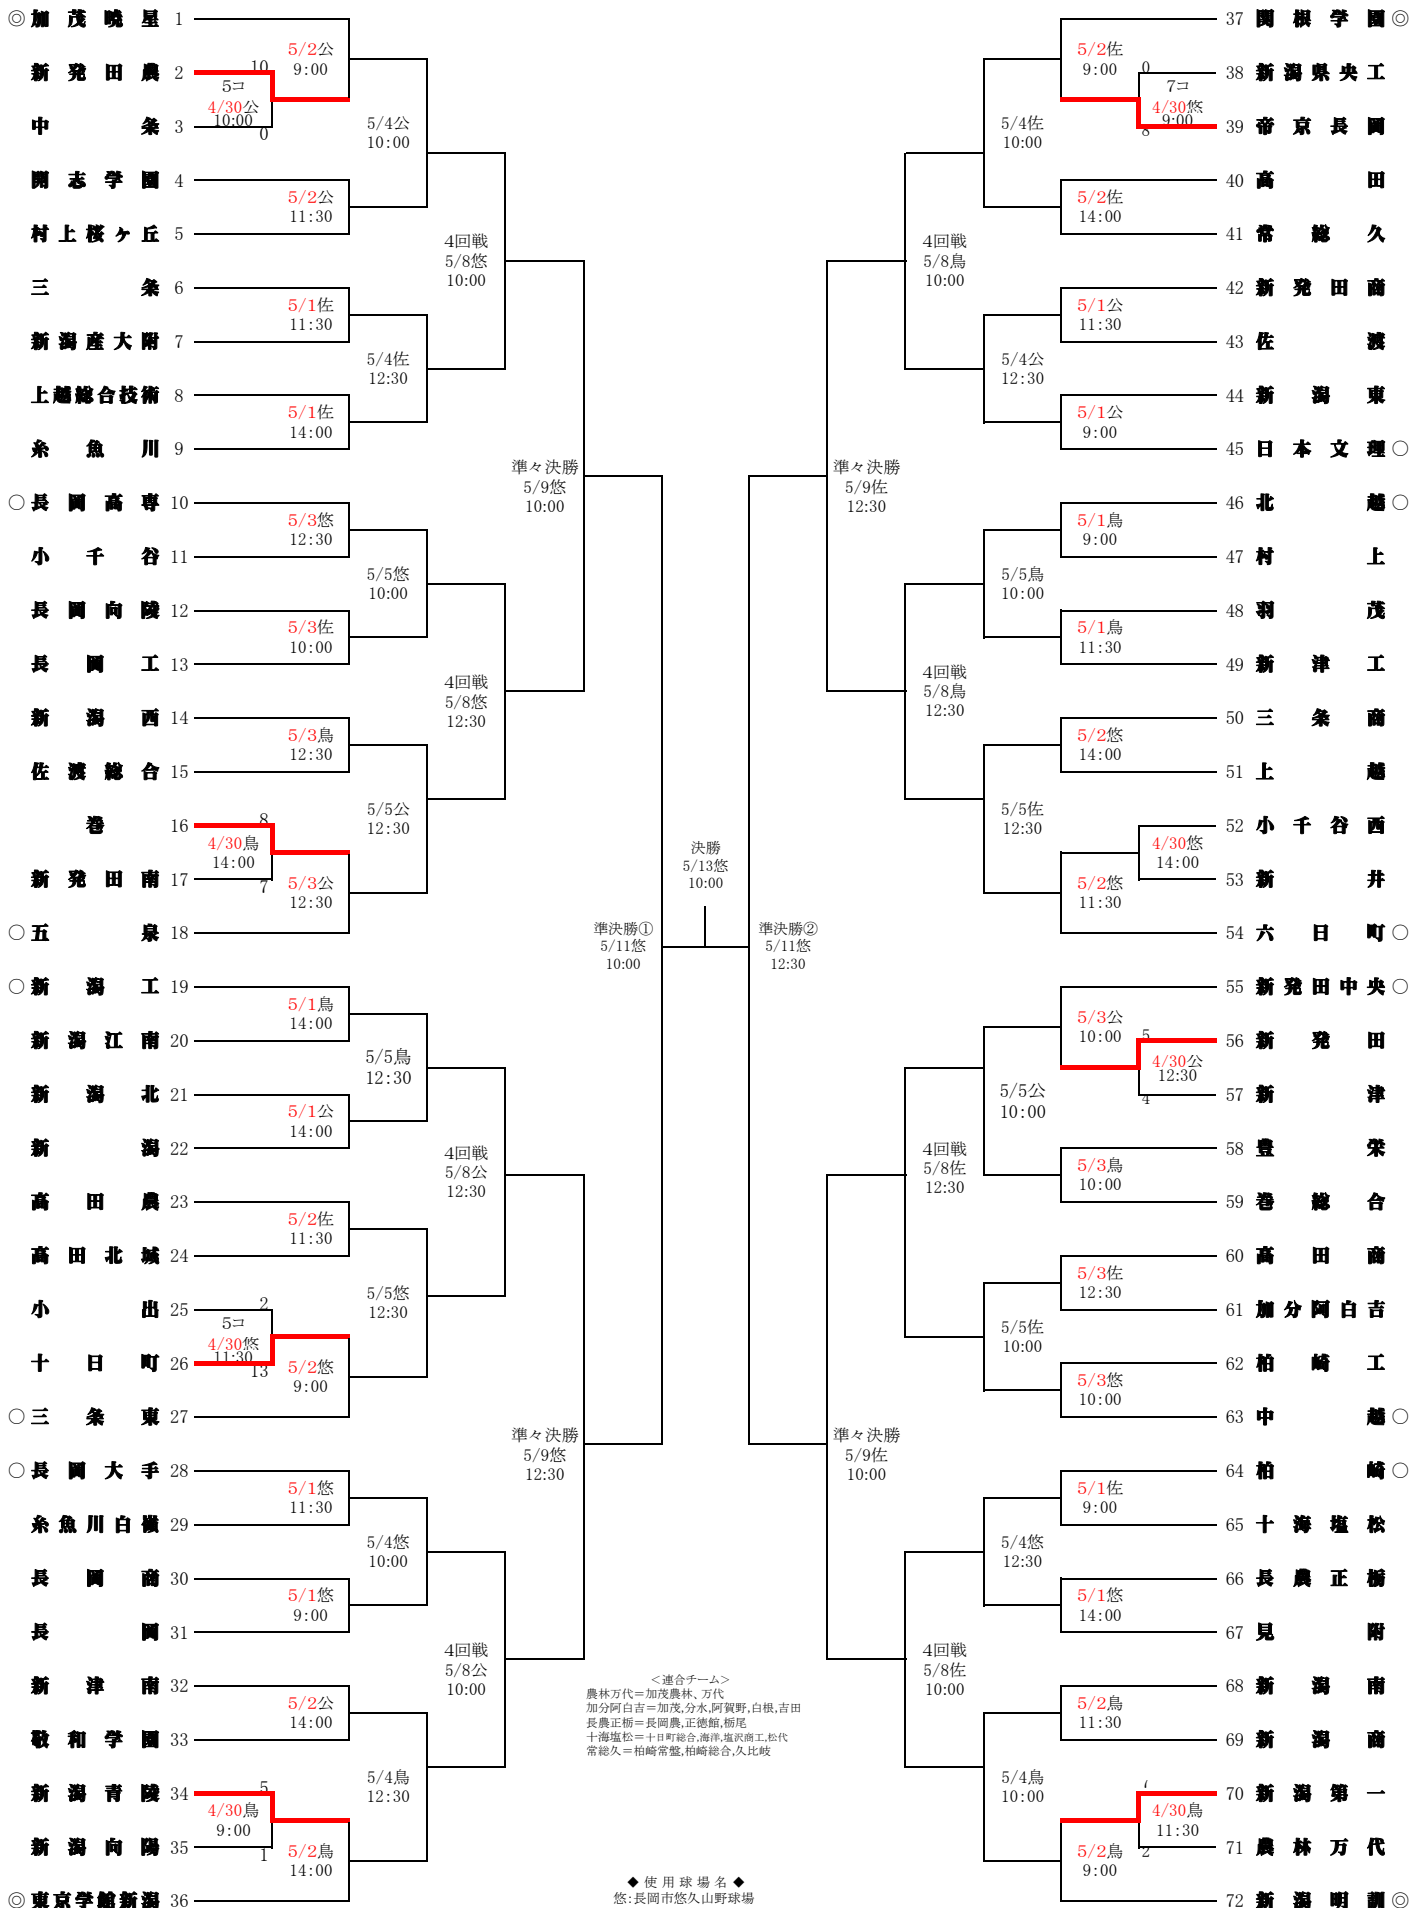

# 第144回北信越地区高等学校野球新潟県大会組合せ表

期 間 : 令和3年4月29日(木)～5月13日(木) ※雨天順延あり

主催:新潟県高等学校野球連盟、新潟日报社  
 後援:新潟県、新潟県教育委員会、長岡市、長岡市教育委員会、  
 柏崎市、柏崎市教育委員会、新潟市、新潟市教育委員会  
 新発田市、新発田市教育委員会

※若い番号が1塁側ベンチ

<連合チーム>  
 農林万代=加茂農林、万代  
 加分阿白吉=加茂、分水、阿賀野、白根、吉田  
 長農正橋=長岡農、正徳、柳尾  
 十海塩松=十日町総合、海津、塩松商工、松代  
 常総久=柏崎常盤、柏崎総合、久岐

◆使用球場名◆  
 悠:長岡市悠久山野球場  
 佐:柏崎市佐藤池球場  
 鳥:新潟市鳥屋野運動公園野球場  
 公:新発田市五十公野公園野球場