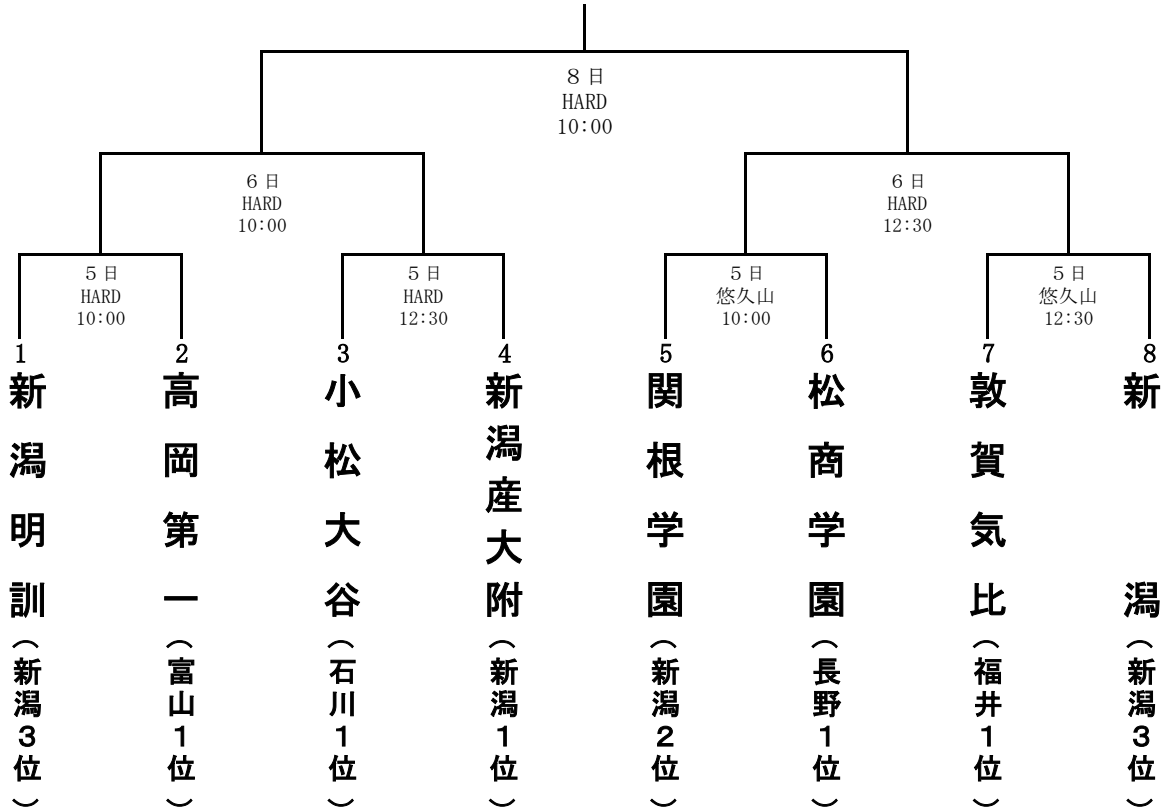

第144回北信越地区高等学校野球大会 (令和3年度春季)
組み合わせ表

期間：令和3年6月5日(土)～8日(火)

※雨天順延

会場：HARD OFF ECOスタジアム新潟
長岡市悠久山野球場

※選手宣誓