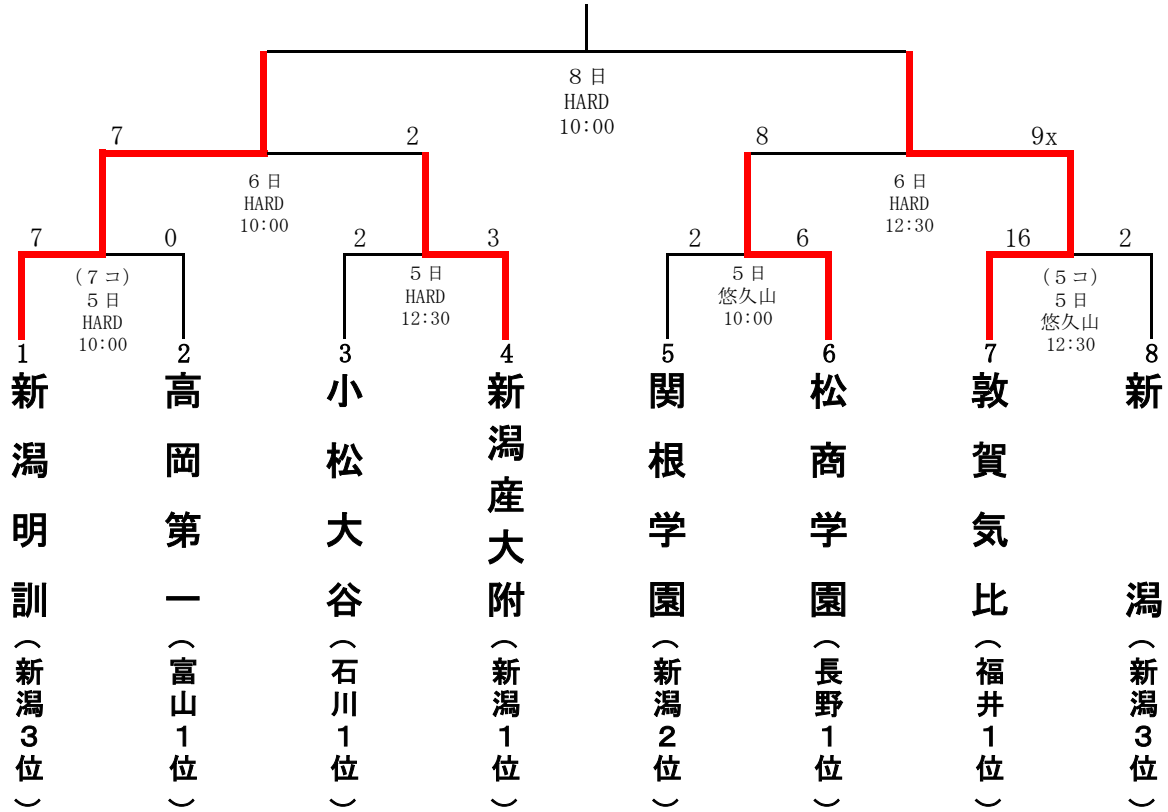

第144回北信越地区高等学校野球大会 (令和3年度春季)
組み合わせ表

期間：令和3年6月5日(土)～8日(火)

※雨天順延

会場：HARD OFF ECOスタジアム新潟
長岡市悠久山野球場

※選手宣誓