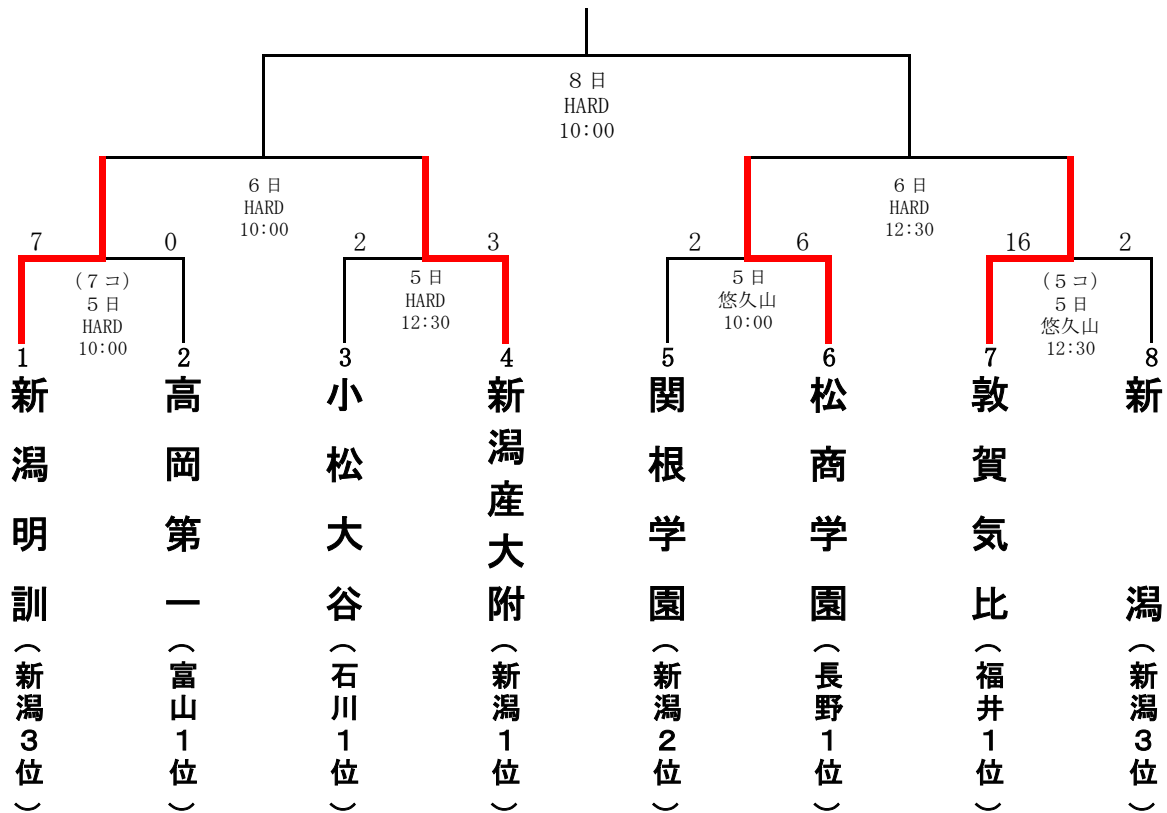

第144回北信越地区高等学校野球大会 (令和3年度春季)
組み合わせ表

期間：令和3年6月5日(土)～8日(火)

※雨天順延

会場：HARD OFF ECOスタジアム新潟
長岡市悠久山野球場

※選手宣誓