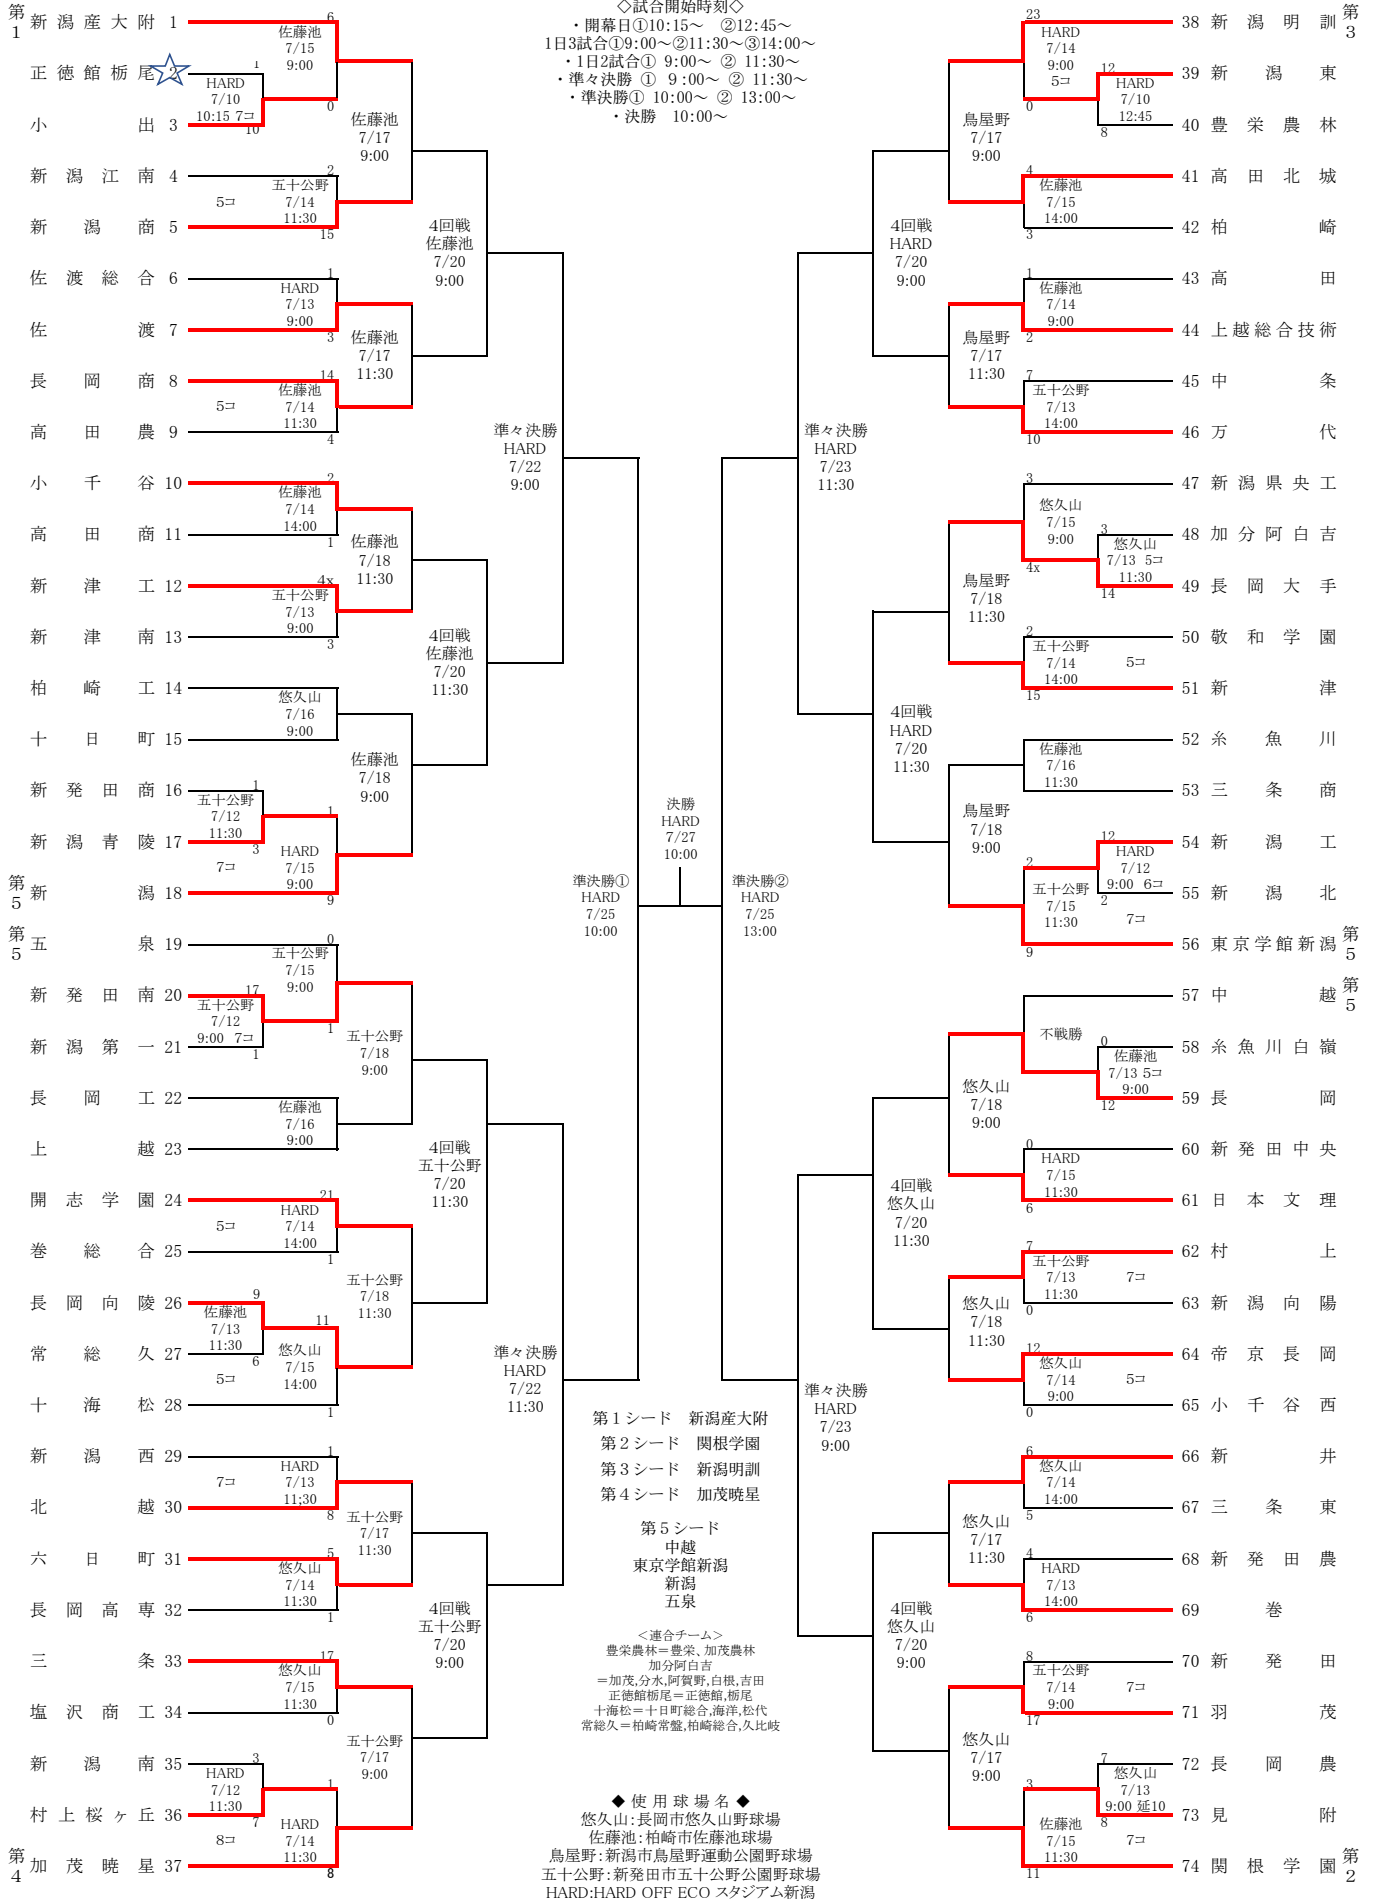

第103回全国高等学校野球選手権新潟大会組合せ表

期間：令和3年7月10日(土)～7月27日(火) ※雨天順延あり

主催：新潟県高等学校野球連盟、朝日新聞社
 後援：新潟県、新潟県教育委員会、長岡市、長岡市教育委員会、
 柏崎市、柏崎市教育委員会、新潟市、新潟市教育委員会
 新発田市、新発田市教育委員会

※若い番号が1塁側ベンチ

◇試合開始時刻◇
 ・開幕日①10:15～ ②12:45～
 1日3試合①9:00～②11:30～③14:00～
 ・1日2試合①9:00～ ②11:30～
 ・準々決勝①9:00～ ②11:30～
 ・決勝 10:00～

第4 加茂暁星 37
 村上桜ヶ丘 36
 新潟南 35
 塩沢商工 34
 三条 33
 長岡高専 32
 六日町 31
 北越 30
 新潟西 29
 十海松 28
 常総久 27
 長岡向陵 26
 卷総合 25
 開志学園 24
 上越 23
 長岡工 22
 新潟第一 21
 新潟南 20
 新発田南 20
 泉 19
 新潟 18
 新潟青陵 17
 新発田商 16
 十日町 15
 柏崎工 14
 新津南 13
 新津工 12
 高田商 11
 小千谷 10
 高田農 9
 佐渡 7
 佐渡総合 6
 新潟商 5
 新潟江南 4
 小出 3
 正徳館栃尾 2
 新潟産大附 1