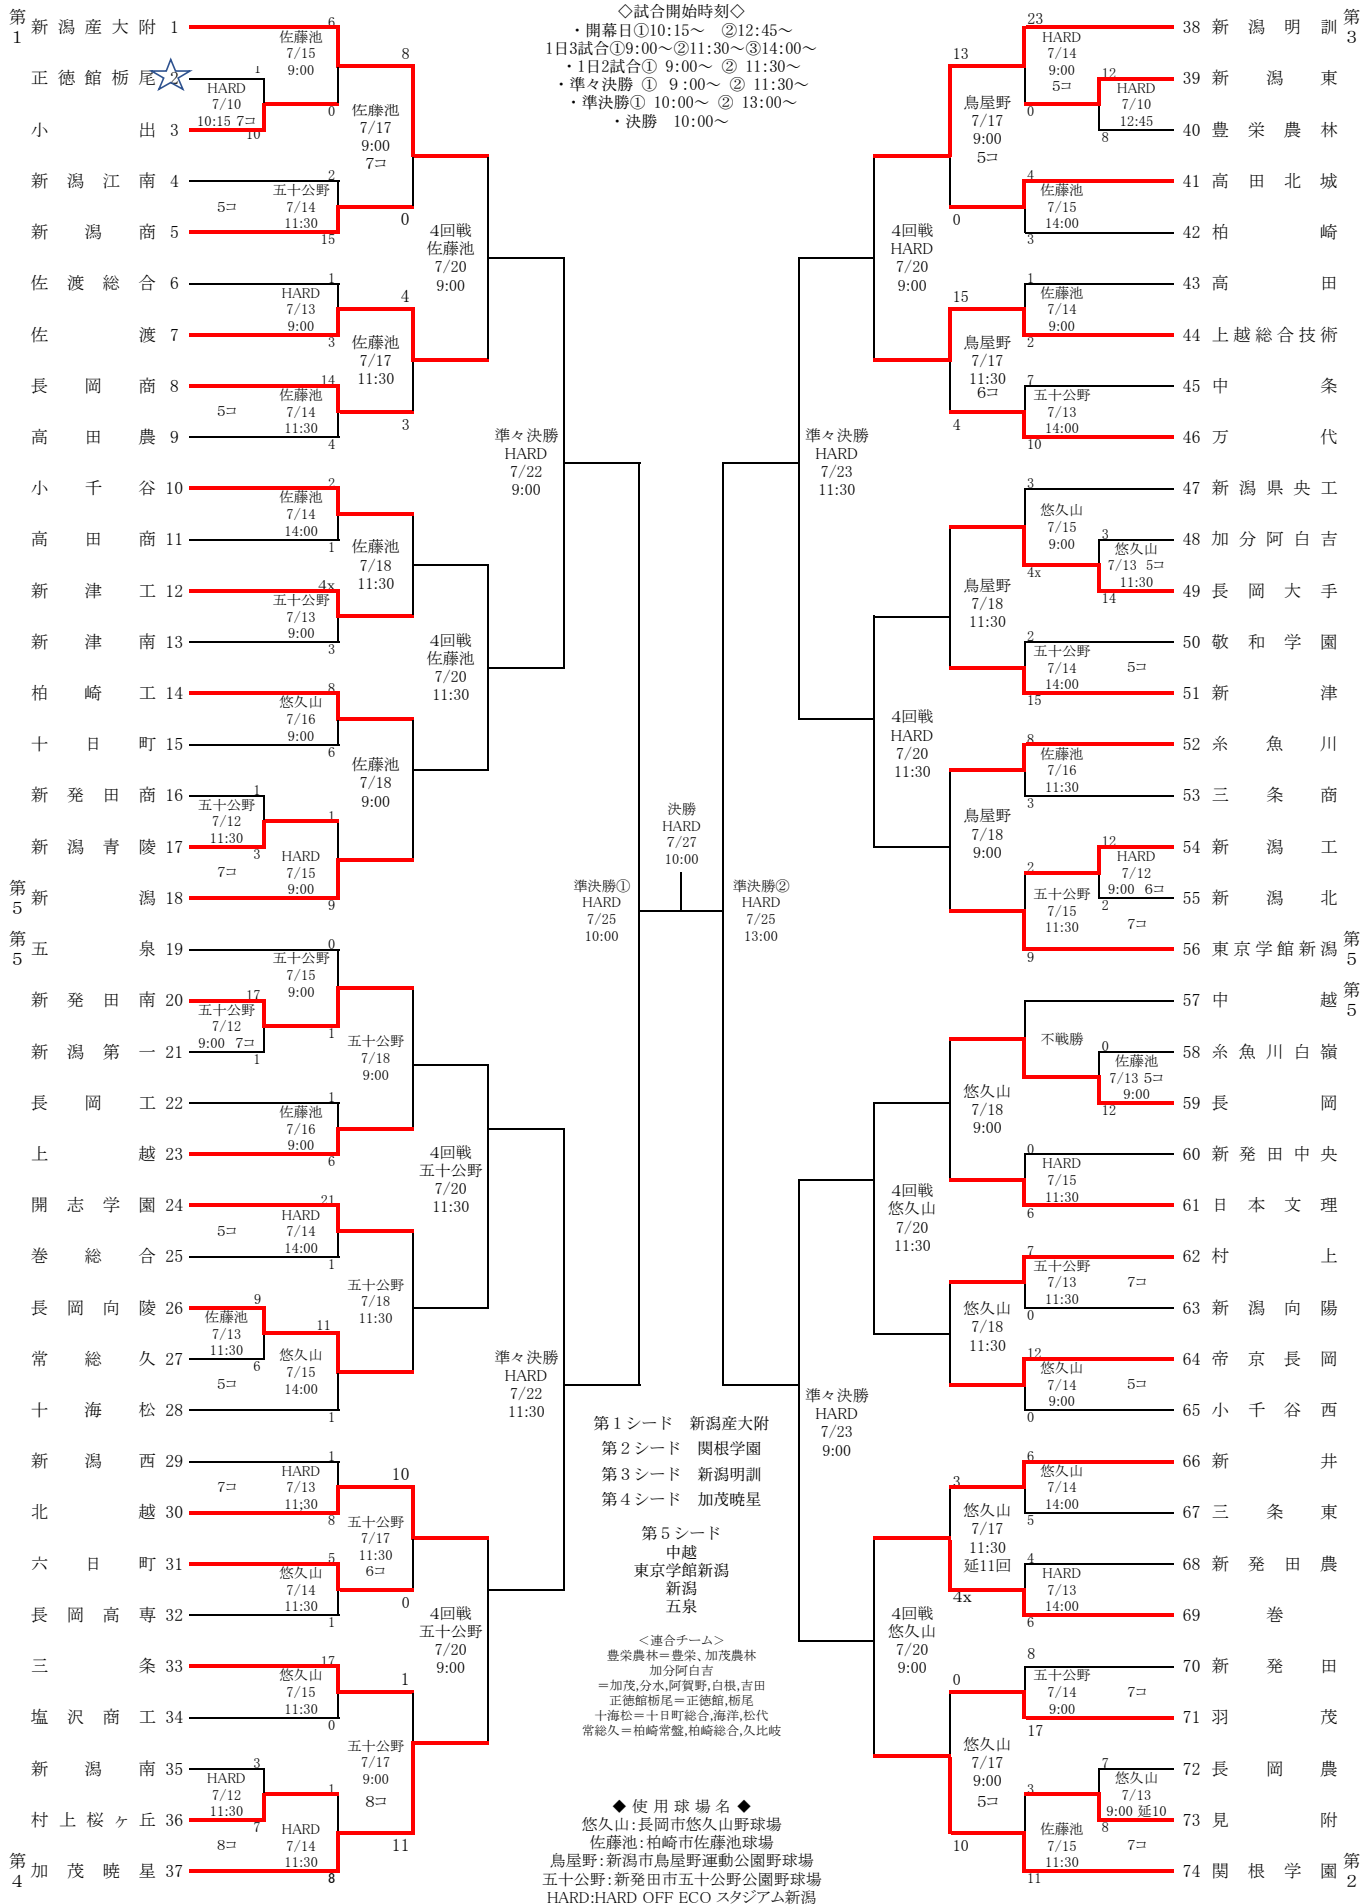

# 第103回全国高等学校野球選手権新潟大会組合せ表

期間：令和3年7月10日(土)～7月27日(火) ※雨天順延あり

主催：新潟県高等学校野球連盟、朝日新聞社  
 後援：新潟県、新潟県教育委員会、長岡市、長岡市教育委員会、  
 柏崎市、柏崎市教育委員会、新潟市、新潟市教育委員会  
 新発田市、新発田市教育委員会

※若い番号が1塁側ベンチ

◇試合開始時刻◇  
 ・開幕日①10:15～ ②12:45～  
 1日3試合①9:00～②11:30～③14:00～  
 ・1日2試合①9:00～ ②11:30～  
 ・準々決勝①9:00～ ②11:30～  
 ・決勝 10:00～

第4 加茂暁星 37  
 村上桜ヶ丘 36  
 新潟南 35  
 三条 33  
 塩沢商工 34  
 長岡高専 32  
 六日町 31  
 北越 30  
 新潟西 29  
 十海松 28  
 常総久 27  
 長岡向陵 26  
 卷総合 25  
 開志学園 24  
 上越 23  
 長岡工 22  
 新潟第一 21  
 新潟南 20  
 新発田南 20  
 泉 19  
 新潟 18  
 新潟青陵 17  
 新発田商 16  
 十日町 15  
 柏崎工 14  
 新津南 13  
 新津工 12  
 高田商 11  
 小千谷 10  
 高田農 9  
 高岡商 8  
 佐渡 7  
 佐渡総合 6  
 新潟商 5  
 新潟江南 4  
 小出 3  
 正徳館栃尾 2  
 新潟産大附 1