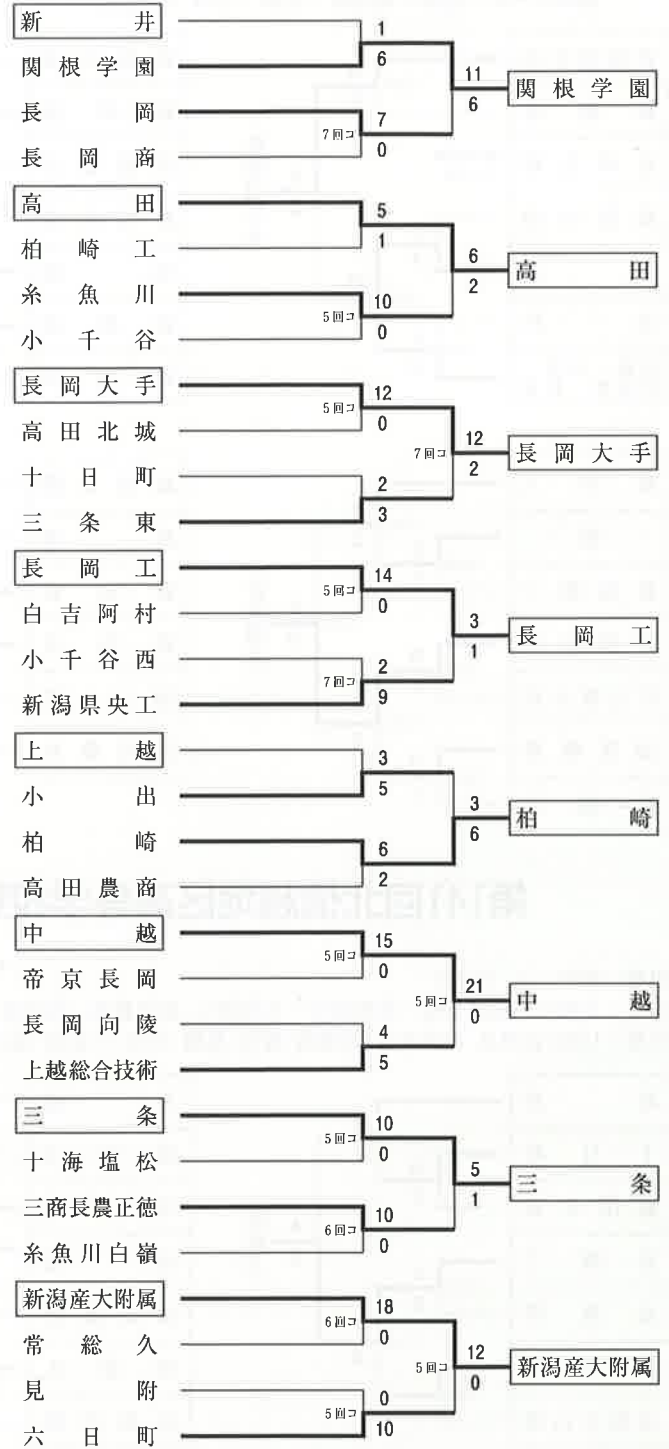

第141回北信越地区高等学校野球新潟県大会北支部一次予選

期間：8月17日(土)～8月24日(土) ※雨天順延

出場：39チーム (欠場：敬和学園・西新発田・阿賀黎明)
連合チーム：白根・阿賀野・村松・吉田 (南支部)

第141回北信越地区高等学校野球新潟県大会南支部一次予選

期日：8月17日(土)～25日(日)

出場：28チーム (31校)
連合：常総久 (柏崎常盤・柏崎総合・久比岐)、高田農商 (高田農・高田商)
欠場：12校 (長岡農・長岡高専・正徳館・栃尾・見附・分水・三条商・塩沢商工・十日町総合・松代・有恒・海洋 ※吉田 北支部で連合チーム出場)

第141回北信越地区高校野球新潟県大会支部予選 (令和元年秋季)

(北支部)

※連合チーム

農林万代 = 加茂農林・万代

(南支部)

※連合チーム名

白吉阿村 = 白根・吉田・阿賀野・村松

三商長農正徳 = 三条商業・長岡農業・正徳館

十海塩松 = 十日町総合・海洋・塩沢商工・松代

常総久 = 柏崎常盤・柏崎総合・久比岐

高田農商 = 高田農・高田商

第141回北信越地区高等学校野球新潟県大会（4回戦以降）

第3代表決定戦