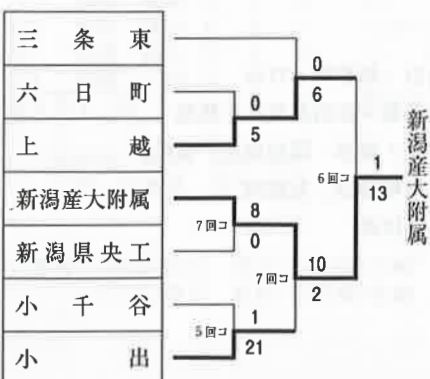

第141回北信越地区高等学校野球新潟県大会北支部一次予選

期間：8月17日(土)～8月24日(土) ※雨天順延

出場：39チーム (欠場：敬和学園・西新発田・阿賀黎明)
連合チーム：白根・阿賀野・村松・吉田 (南支部)

第141回北信越地区高等学校野球新潟県大会南支部一次予選

期日：8月17日(土)～25日(日)

出場：28チーム (31校)
連合：常総久 (柏崎常盤・柏崎総合・久比岐)、高田農商 (高田農・高田商)
欠場：12校 (長岡農・長岡高専・正徳館・栃尾・見附・分水・三条商・塩沢商工・十日町総合・松代・有恒・海洋 ※吉田 北支部で連合チーム出場)

第141回北信越地区高校野球新潟県大会支部予選 (令和元年秋季)

(北支部)

※連合チーム

農林万代 = 加茂農林・万代

(南支部)

※連合チーム名

白吉阿村 = 白根・吉田・阿賀野・村松

三商長農正徳 = 三条商業・長岡農業・正徳館