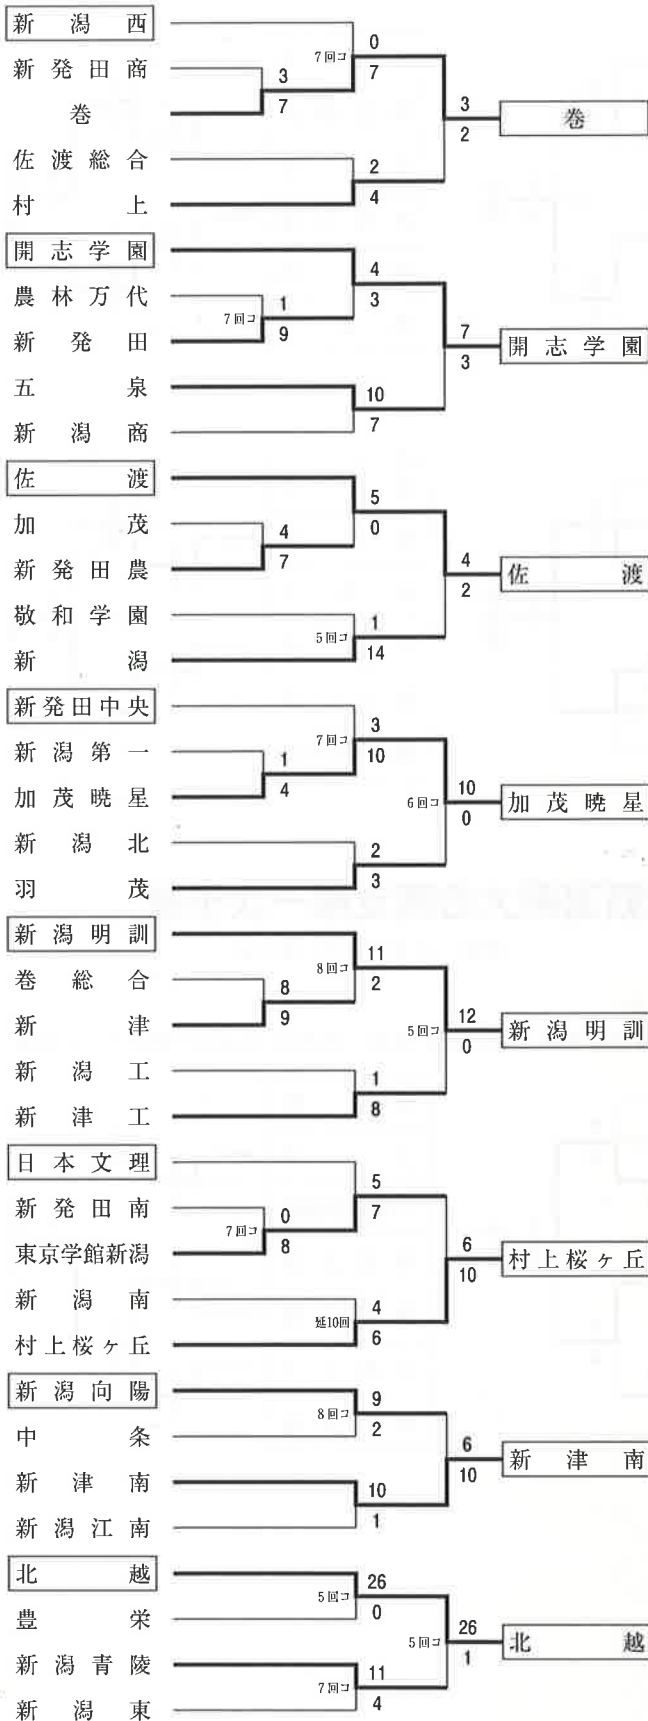

第141回北信越地区高等学校野球新潟県大会北支部一次予選

期間：8月17日(土)～8月24日(土) ※雨天順延

出場：39チーム (欠場：敬和学園・西新発田・阿賀黎明)
連合チーム：白根・阿賀野・村松・吉田 (南支部)

第141回北信越地区高等学校野球新潟県大会南支部一次予選

期日：8月17日(土)～25日(日)

出場：28チーム (31校)
連合：常総久 (柏崎常盤・柏崎総合・久比岐)、高田農商 (高田農・高田商)
欠場：12校 (長岡農・長岡高専・正徳館・栃尾・見附・分水・三条商・塩沢商工・十日町総合・松代・有恒・海洋 ※吉田 北支部で連合チーム出場)

第141回北信越地区高校野球新潟県大会支部予選 (令和元年秋季)

(北支部)

※連合チーム

農林万代 = 加茂農林・万代

(南支部)

※連合チーム名

白吉阿村 = 白根・吉田・阿賀野・村松

三商長農正徳 = 三条商業・長岡農業・正徳館

十海塩松 = 十日町総合・海洋・塩沢商工・松代

常総久 = 柏崎常盤・柏崎総合・久比岐

高田農商 = 高田農・高田商

第141回北信越地区高等学校野球新潟県大会（4回戦以降）

第3代表決定戦