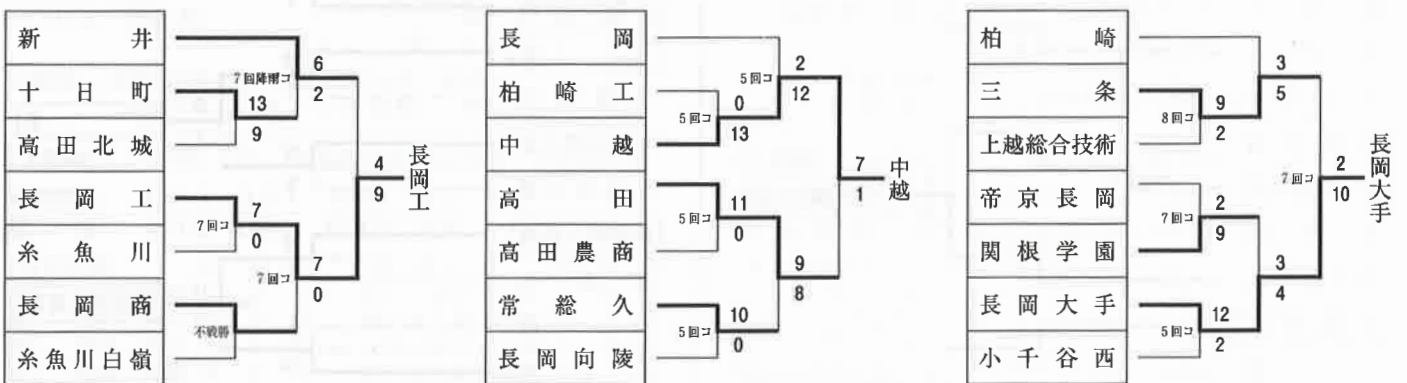

第141回北信越地区高等学校野球新潟県大会北支部一次予選

期間：8月17日(土)～8月24日(土) ※雨天順延

出場：39チーム (欠場：敬和学園・西新発田・阿賀黎明)
連合チーム：白根・阿賀野・村松・吉田 (南支部)

第141回北信越地区高等学校野球新潟県大会南支部一次予選

期日：8月17日(土)～25日(日)

出場：28チーム (31校)
連合：常総久 (柏崎常盤・柏崎総合・久比岐)、高田農商 (高田農・高田商)
欠場：12校 (長岡農・長岡高専・正徳館・栃尾・見附・分水・三条商・塩沢商工・十日町総合・松代・有恒・海洋 ※吉田 北支部で連合チーム出場)

第141回北信越地区高校野球新潟県大会支部予選 (令和元年秋季)

(北支部)

※連合チーム

農林万代 = 加茂農林・万代

(南支部)

※連合チーム名

白吉阿村 = 白根・吉田・阿賀野・村松

三商長農正徳 = 三条商業・長岡農業・正徳館