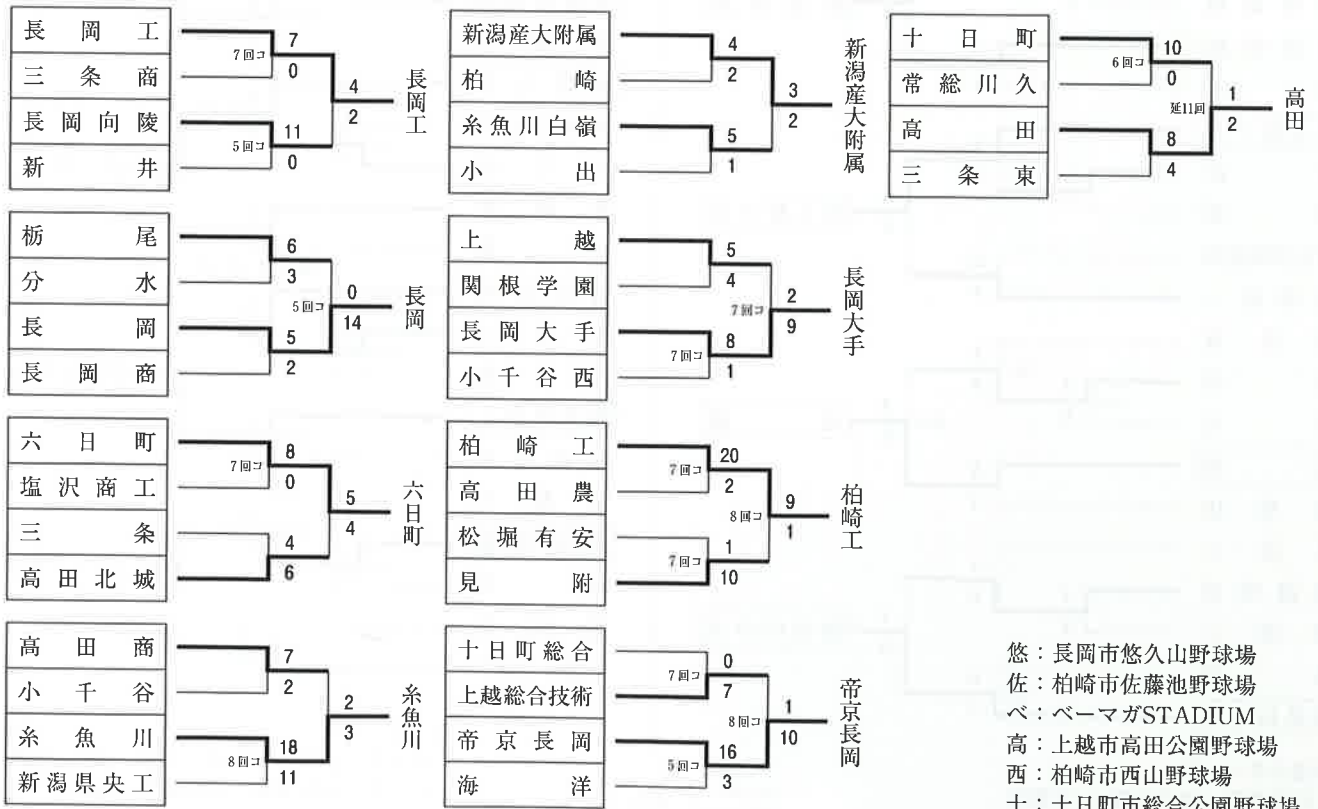

第135回北信越地区高校野球新潟県大会支部予選 (平成28年秋季)

〈北支部〉

〈南支部〉

※連合チーム名

向陽黎明=新潟向陽・阿賀黎明

が県大会進出

※連合チーム名

松堀有安=松代・堀之内・有恒・高田安塚

常総川久=柏崎常盤・柏崎総合・川西・久比岐

第135回北信越地区高等学校野球新潟県大会北支部一次予選

出場：38チーム

期間：8月17日(水)～8月20日(土) ※雨天順延

欠場：万代、敬和学園、新潟北、新潟向陽、西新発田、阿賀黎明

第135回北信越地区高等学校野球新潟県大会南支部一次予選

シード決定校：中越（甲子園出場）

期間：8月17日(水)～8月20日(土) ※雨天順延

出場：36チーム 連合：松堀有安（松代、堀之内、有恒、高田安塚）常総川久（柏崎常盤、柏崎総合、川西、久比岐）

欠場：長岡農、正徳館、長岡高専、吉田、安塚

第135回北信越地区高等学校野球新潟県大会組合せ表

第3代表決定戦