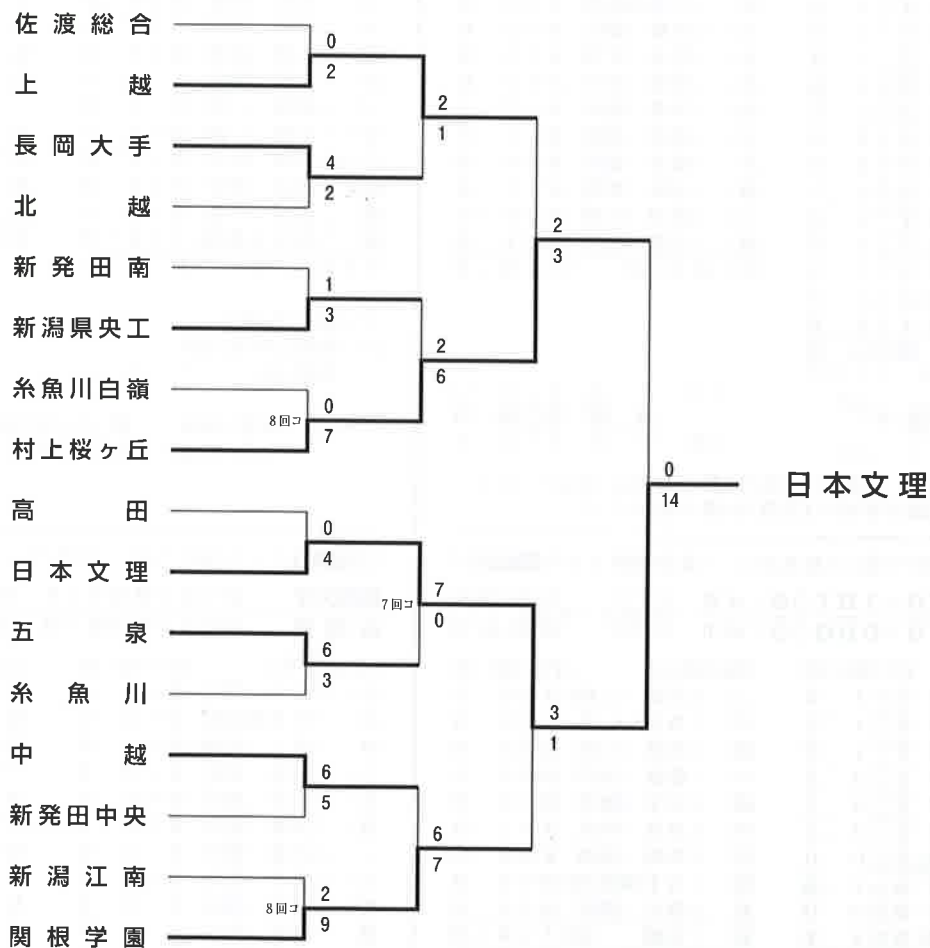

第135回北信越地区高校野球新潟県大会支部予選 (平成28年秋季)

〈北支部〉

〈南支部〉

※連合チーム名

向陽黎明=新潟向陽・阿賀黎明

が県大会進出

※連合チーム名

松堀有安=松代・堀之内・有恒・高田安塚

常総川久=柏崎常盤・柏崎総合・川西・久比岐

第135回北信越地区高等学校野球新潟県大会北支部一次予選

出場：38チーム

期間：8月17日(水)～8月20日(土) ※雨天順延

欠場：万代、敬和学園、新潟北、新潟向陽、西新発田、阿賀黎明

第135回北信越地区高等学校野球新潟県大会南支部一次予選

シード決定校：中越（甲子園出場）

期間：8月17日(水)～8月20日(土) ※雨天順延

出場：36チーム 連合：松堀有安（松代、堀之内、有恒、高田安塚）常総川久（柏崎常盤、柏崎総合、川西、久比岐）

欠場：長岡農、正徳館、長岡高専、吉田、安塚

第135回北信越地区高等学校野球新潟県大会組合せ表

第3代表決定戦