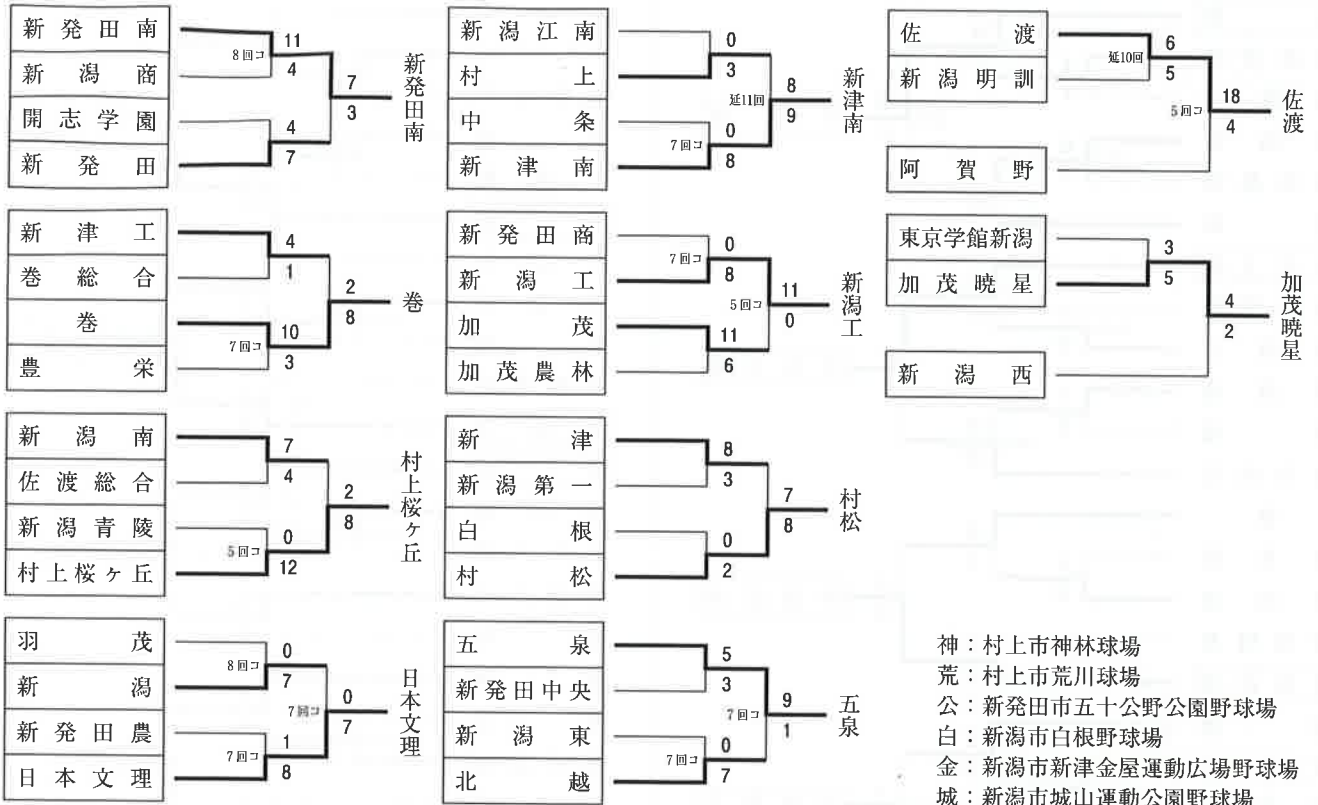

第135回北信越地区高校野球新潟県大会支部予選 (平成28年秋季)

〈北支部〉

〈南支部〉

※連合チーム名

向陽黎明=新潟向陽・阿賀黎明

が県大会進出

※連合チーム名

松堀有安=松代・堀之内・有恒・高田安塚

常総川久=柏崎常盤・柏崎総合・川西・久比岐

第135回北信越地区高等学校野球新潟県大会北支部一次予選

出場：38チーム

期間：8月17日(水)～8月20日(土) ※雨天順延

欠場：万代、敬和学園、新潟北、新潟向陽、西新発田、阿賀黎明

第135回北信越地区高等学校野球新潟県大会南支部一次予選

シード決定校：中越（甲子園出場）

期間：8月17日(水)～8月20日(土) ※雨天順延

出場：36チーム 連合：松堀有安（松代、堀之内、有恒、高田安塚）常総川久（柏崎常盤、柏崎総合、川西、久比岐）

欠場：長岡農、正徳館、長岡高専、吉田、安塚

第135回北信越地区高等学校野球新潟県大会組合せ表

第3代表決定戦