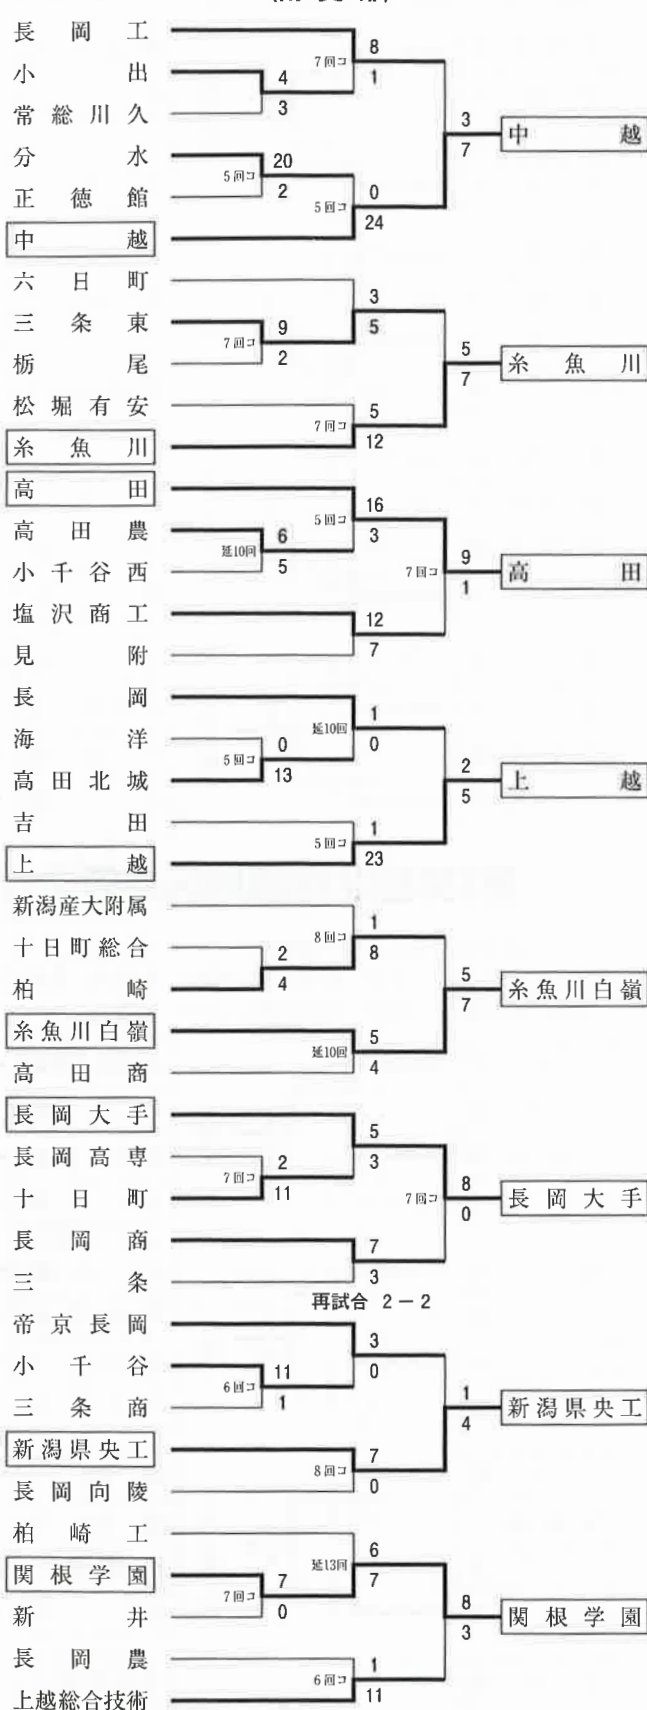

第135回北信越地区高校野球新潟県大会支部予選 (平成28年秋季)

〈北支部〉

〈南支部〉

※連合チーム名

向陽黎明=新潟向陽・阿賀黎明

が県大会進出

※連合チーム名

松堀有安=松代・堀之内・有恒・高田安塚

常総川久=柏崎常盤・柏崎総合・川西・久比岐

第135回北信越地区高等学校野球新潟県大会北支部一次予選

出場：38チーム

期間：8月17日(水)～8月20日(土) ※雨天順延

欠場：万代、敬和学園、新潟北、新潟向陽、西新発田、阿賀黎明

第135回北信越地区高等学校野球新潟県大会南支部一次予選

シード決定校：中越（甲子園出場）

期間：8月17日(水)～8月20日(土) ※雨天順延

出場：36チーム 連合：松堀有安（松代、堀之内、有恒、高田安塚）常総川久（柏崎常盤、柏崎総合、川西、久比岐）

欠場：長岡農、正徳館、長岡高専、吉田、安塚

第135回北信越地区高等学校野球新潟県大会組合せ表

第3代表決定戦