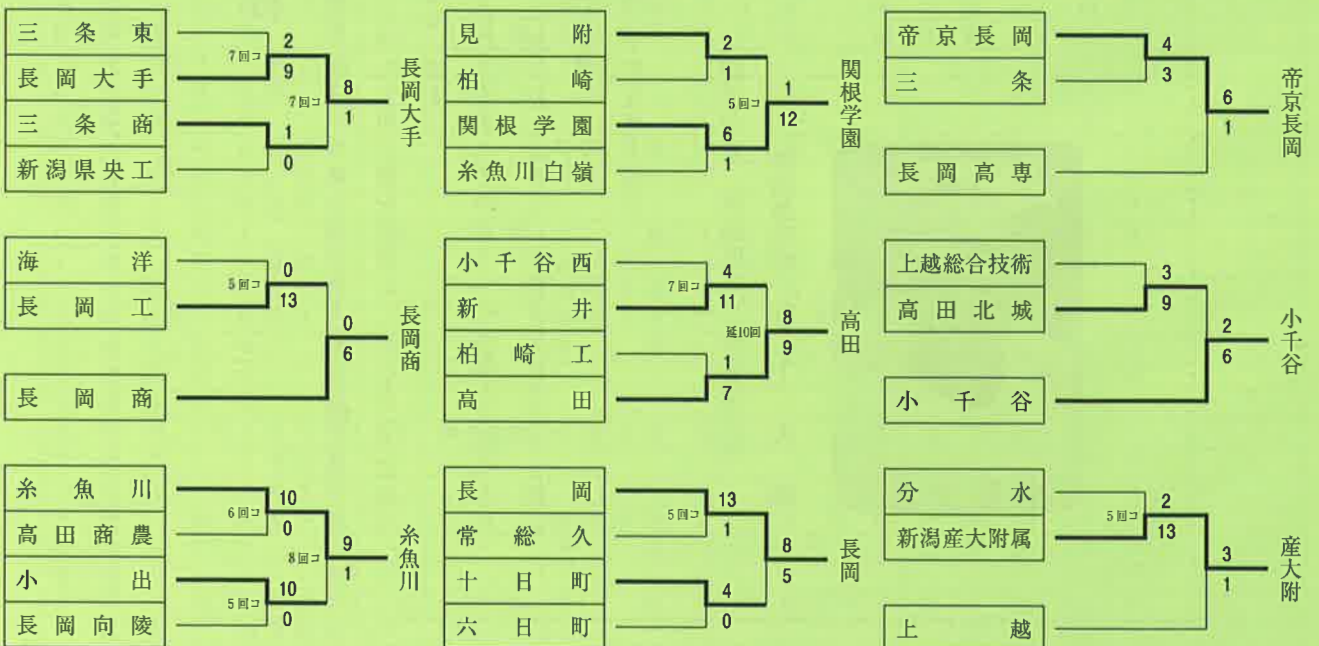

第139回北信越地区高等学校野球新潟県大会南支部一次予選

期間：8月17日(金)～8月20日(月) ※雨天順延

出場：32チーム（欠場校：長岡農・正徳館・栃尾・吉田・塩沢商工・十日町総合・松代・有恒・堀之内）

甲子園出場校：中越

連合2チーム：高田商業・農業、柏崎常盤・柏崎総合・久比岐