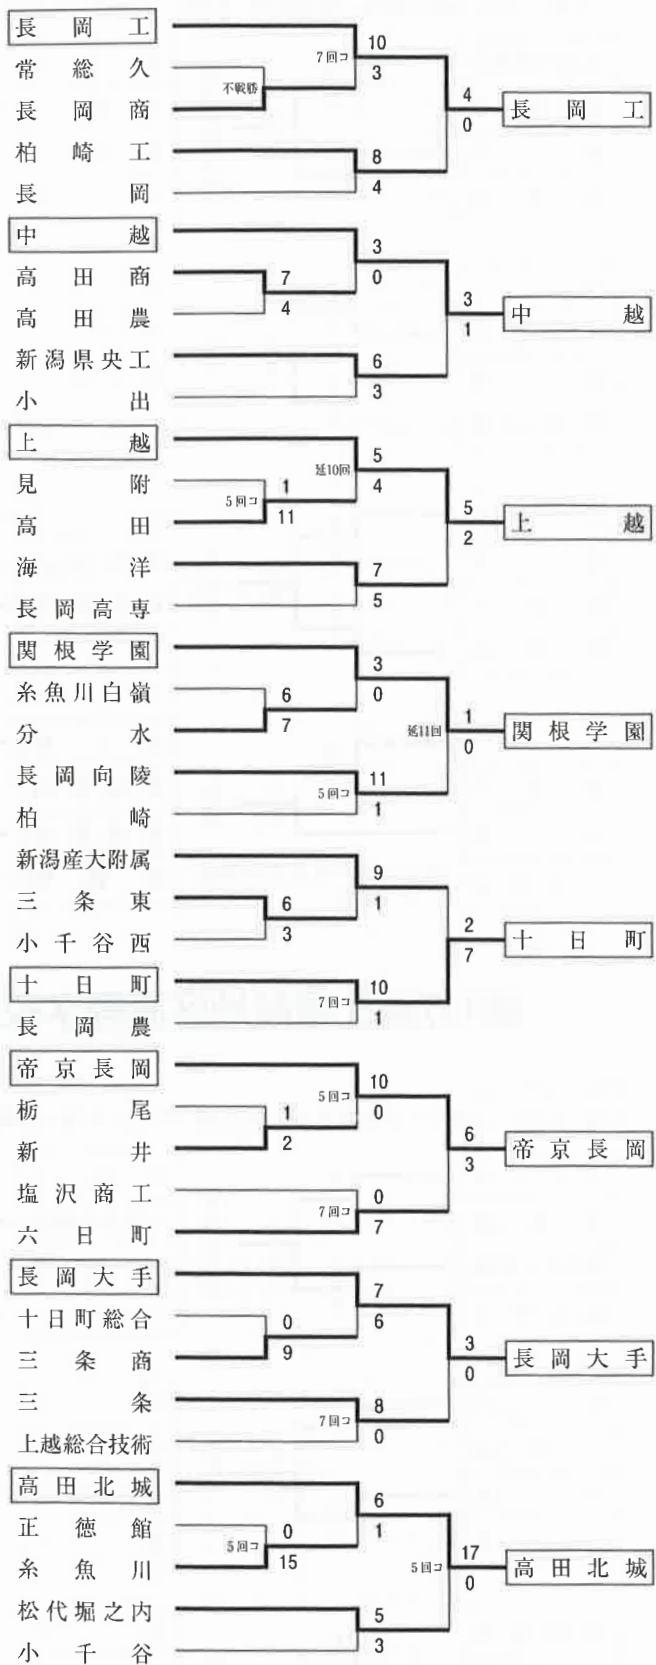

# 第137回北信越地区高校野球新潟県大会支部予選 (平成29年秋季)

## 〈北支部〉

## 〈南支部〉

※連合チーム名

阿賀野黎明 = 阿賀野・阿賀黎明

□ が県大会進出

※連合チーム名

松代堀之内 = 松代・堀之内

常総久 = 柏崎常盤・柏崎総合・久比岐

# 第137回北信越地区高等学校野球新潟県大会北支部一次予選

期間：8月17日(木)～8月20日(日) ※雨天順延

出場：37チーム

欠場：7校（西新発田、加茂農林、村松、新潟北、阿賀黎明、敬和学園、日本文理）