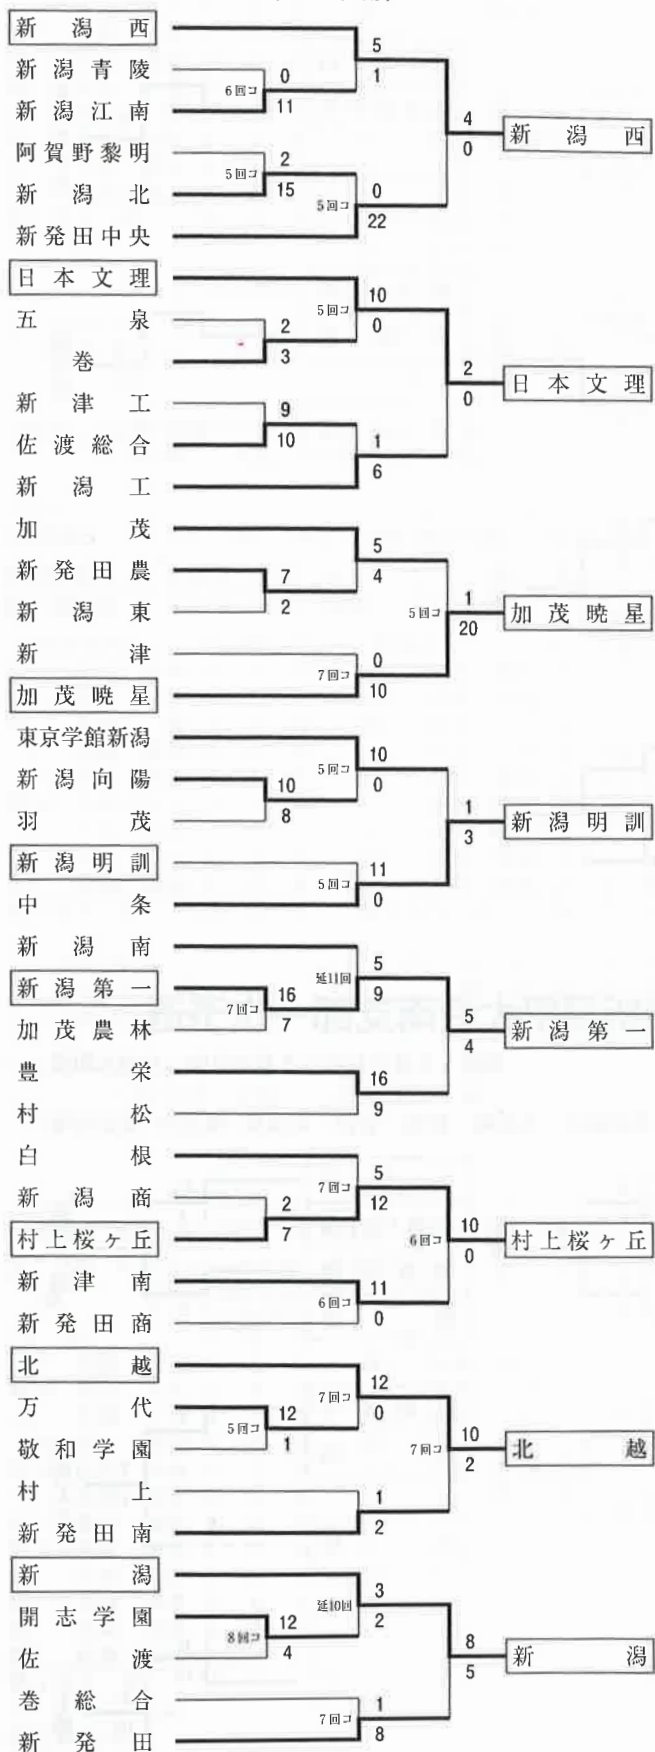

# 第137回北信越地区高校野球新潟県大会支部予選 (平成29年秋季)

## 〈北支部〉

## 〈南支部〉

※連合チーム名

阿賀野黎明 = 阿賀野・阿賀黎明

□ が県大会進出

※連合チーム名

松代堀之内 = 松代・堀之内

常総久 = 柏崎常盤・柏崎総合・久比岐

# 第137回北信越地区高等学校野球新潟県大会北支部一次予選

期間：8月17日(木)～8月20日(日) ※雨天順延

出場：37チーム

欠場：7校（西新発田、加茂農林、村松、新潟北、阿賀黎明、敬和学園、日本文理）