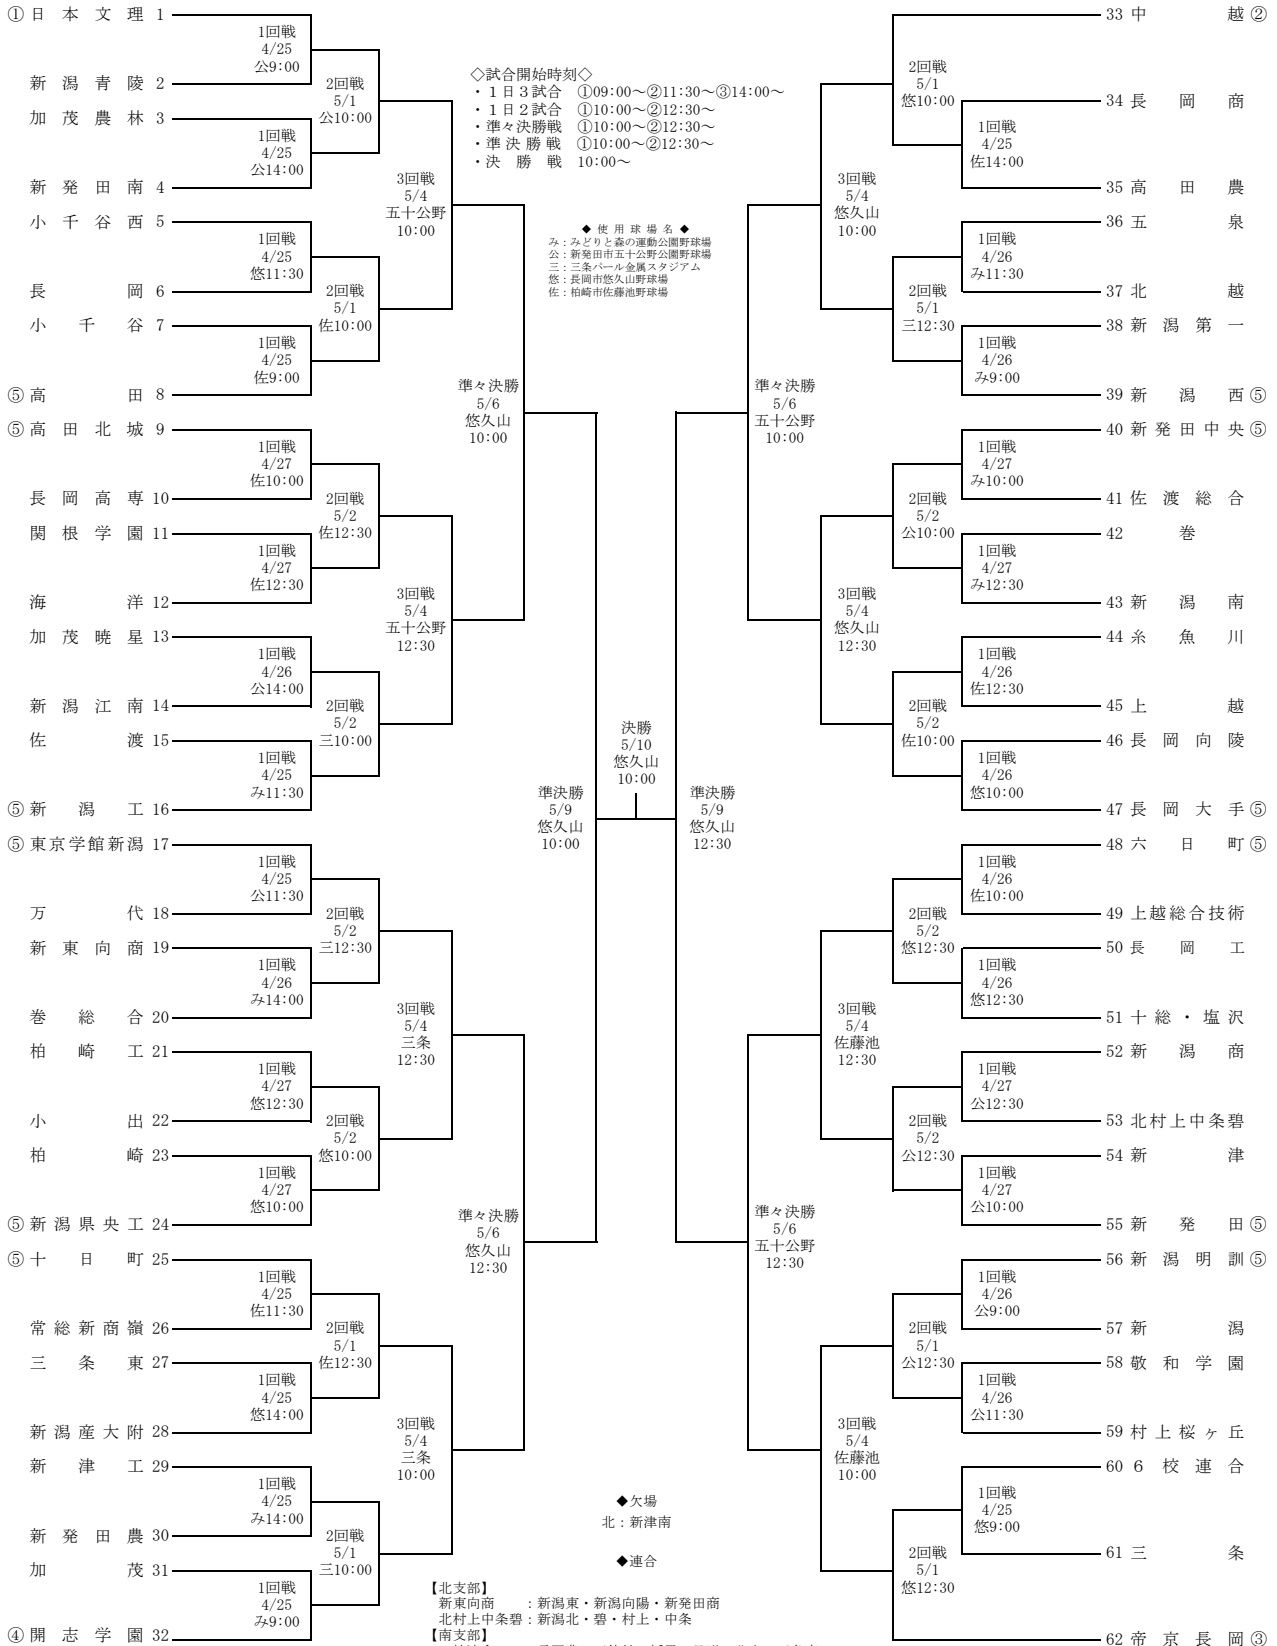

第154回北信越地区高等学校野球新潟県大会組合せ表

期 間：令和8年4月25日（土）～5月10日（日） ※雨天順延あり

主催：新潟県高等学校野球連盟、新潟日報社
 後援：新潟県、新潟県教育委員会、新潟市、新潟市教育委員会、
 新発田市、新発田市教育委員会、三条市、三条市教育委員会、
 長岡市、長岡市教育委員会、柏崎市、柏崎市教育委員会

※若い番号が1塁側ベンチ

- ① 日本文理 1
- 新潟青陵 2
- 加茂農林 3
- 新発田南 4
- 小千谷西 5
- 長岡 6
- 小千谷 7
- ⑤ 高田 8
- ⑤ 高田北城 9
- 長岡高専 10
- 関根学園 11
- 海洋 12
- 加茂暁星 13
- 新潟江南 14
- 佐渡 15
- ⑤ 新潟工 16
- ⑤ 東京学館新潟 17
- 万代 18
- 新東向商 19
- 巻総合 20
- 柏崎工 21
- 小出 22
- 柏崎 23
- ⑤ 新潟県央工 24
- ⑤ 十日町 25
- 常総新商嶺 26
- 三条東 27
- 新潟産大附 28
- 新津工 29
- 新発田農 30
- 加茂 31
- ④ 開志学園 32
- 33 中越 ②
- 34 長岡商
- 35 高田農
- 36 五泉
- 37 北越
- 38 新潟第一
- 39 新潟西 ⑤
- 40 新発田中央 ⑤
- 41 佐渡総合
- 42 巻
- 43 新潟南
- 44 糸魚川
- 45 上越
- 46 長岡向陵
- 47 長岡大手 ⑤
- 48 六日町 ⑤
- 49 上越総合技術
- 50 長岡工
- 51 十総・塩沢
- 52 新潟商
- 53 北村上中条碧
- 54 新津
- 55 新発田 ⑤
- 56 新潟明訓 ⑤
- 57 新潟
- 58 敬和学園
- 59 村上桜ヶ丘
- 60 6校連合
- 61 三条
- 62 帝京長岡 ③