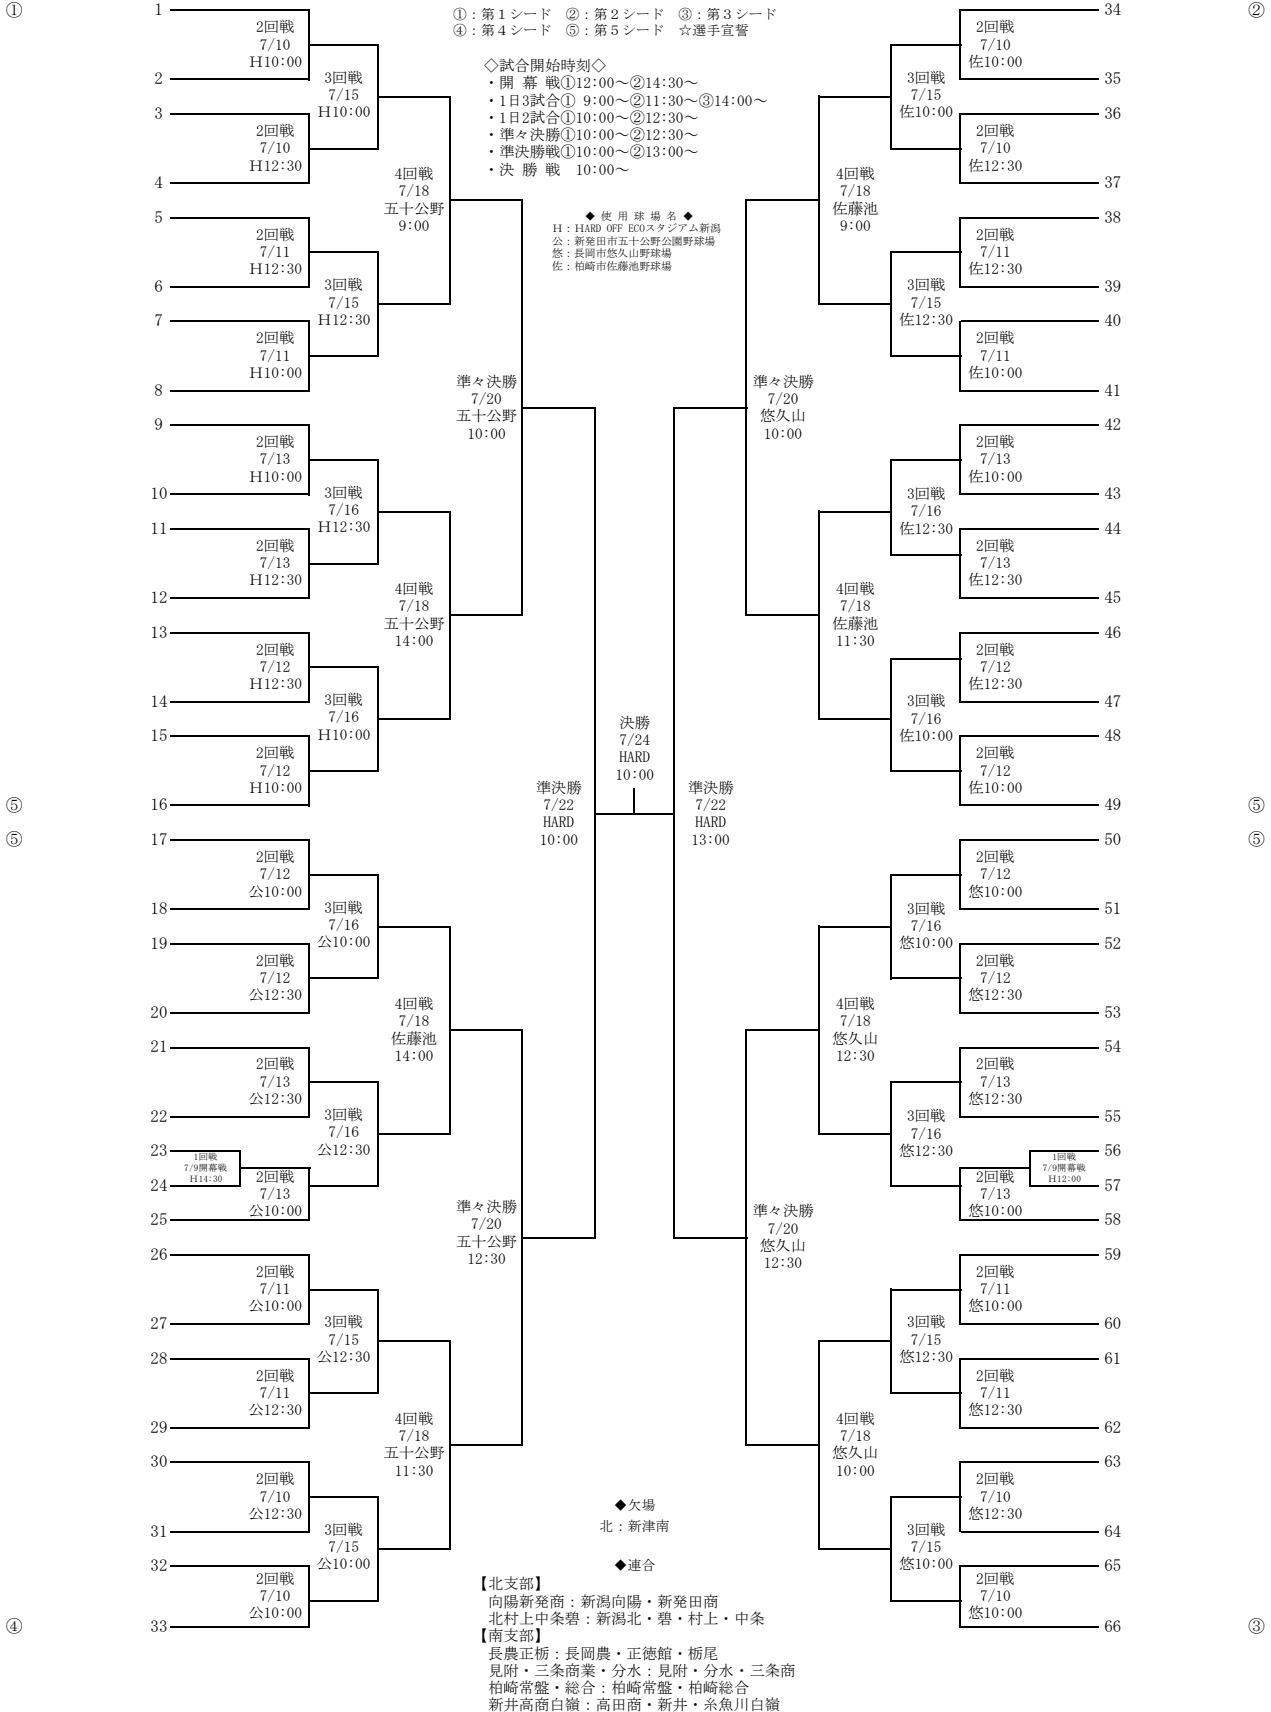

第108回全国高等学校野球選手権新潟大会組み合わせ表

期 間：令和8年7月9日（木）～7月24日（金） ※雨天順延あり

主催：新潟県高等学校野球連盟、朝日新聞社
 後援：新潟県、新潟県教育委員会、新潟市、新潟市教育委員会、
 新発田市、新発田市教育委員会、長岡市、長岡市教育委員会、
 柏崎市、柏崎市教育委員会

※若い番号が1塁側ベンチ

①

②

⑤

⑤

⑤

⑤

④

③