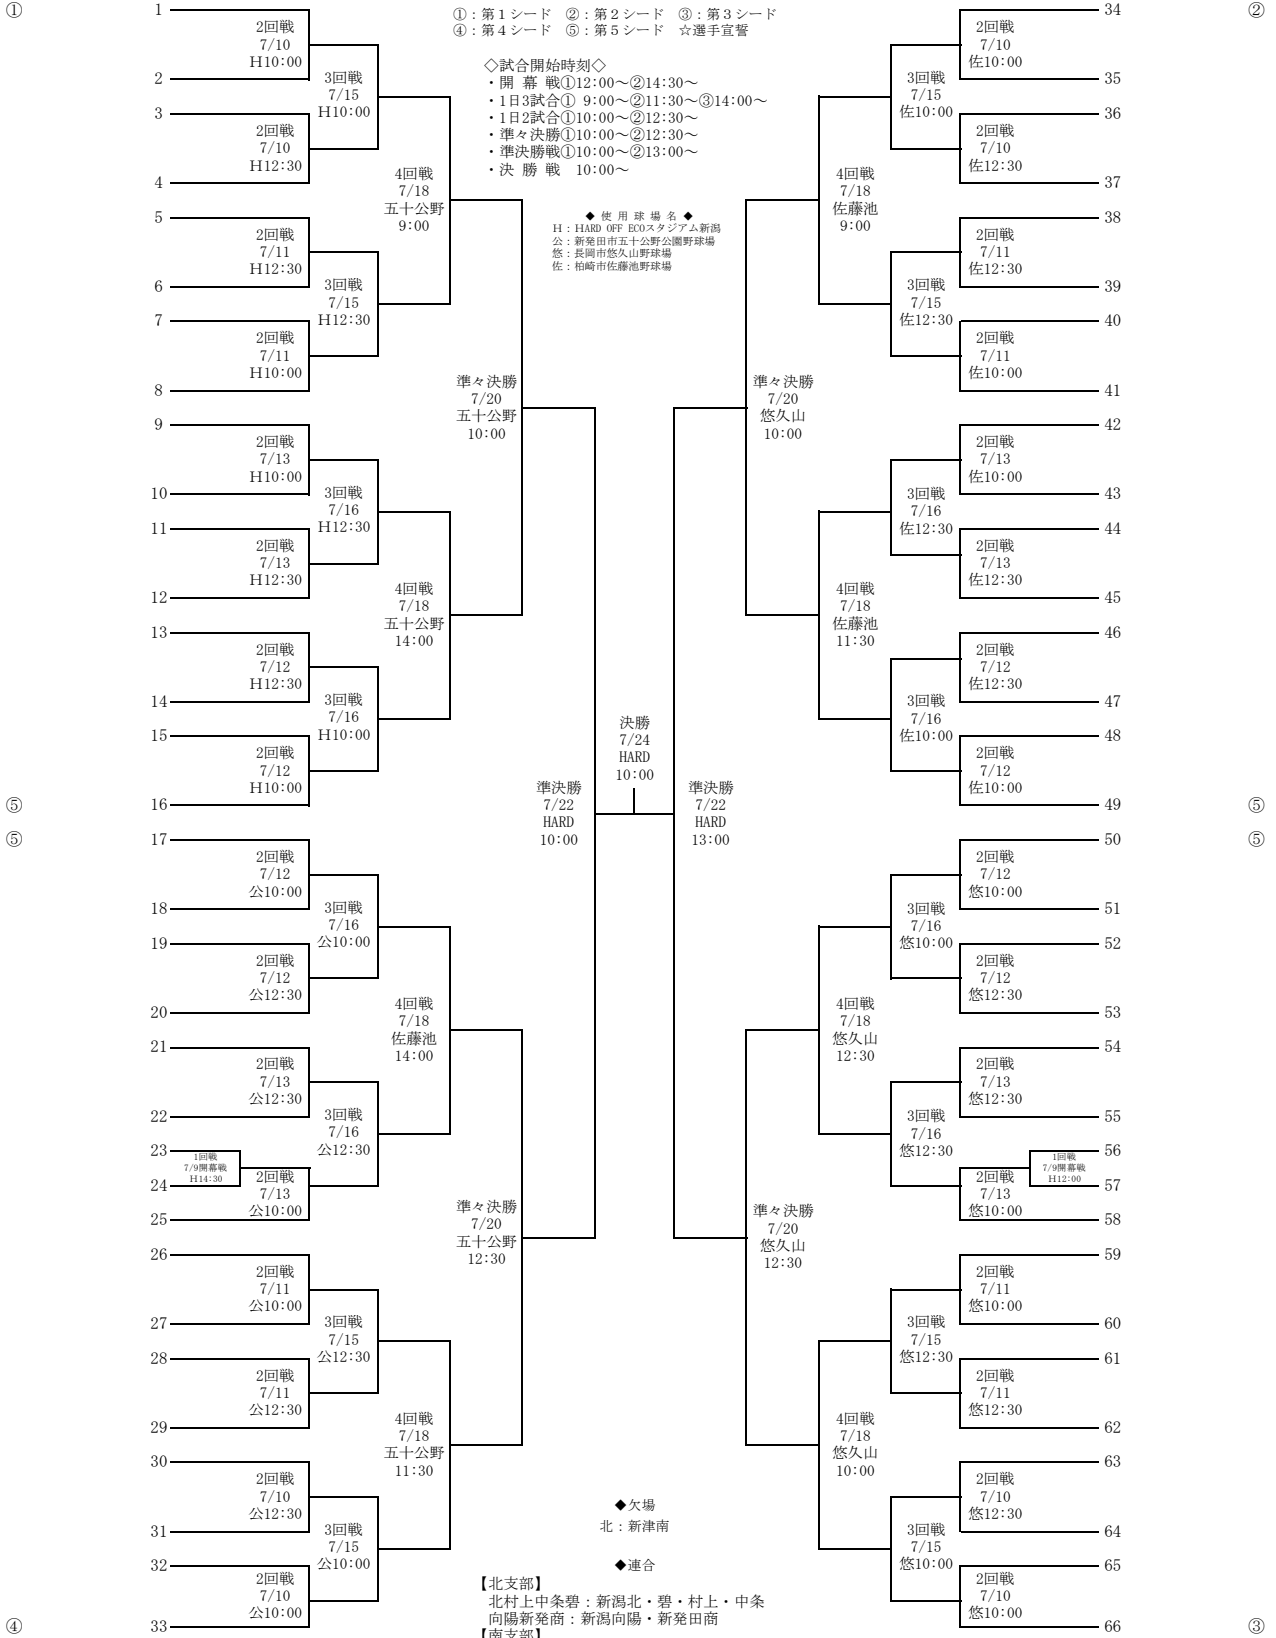

第108回全国高等学校野球選手権新潟大会組み合わせ表

期 間：令和8年7月9日（木）～7月24日（金） ※雨天順延あり

主催：新潟県高等学校野球連盟、朝日新聞社
 後援：新潟県、新潟県教育委員会、新潟市、新潟市教育委員会、
 新発田市、新発田市教育委員会、長岡市、長岡市教育委員会、
 柏崎市、柏崎市教育委員会

※若い番号が1塁側ベンチ

①

⑤

⑤

④

②

⑤

⑤

③